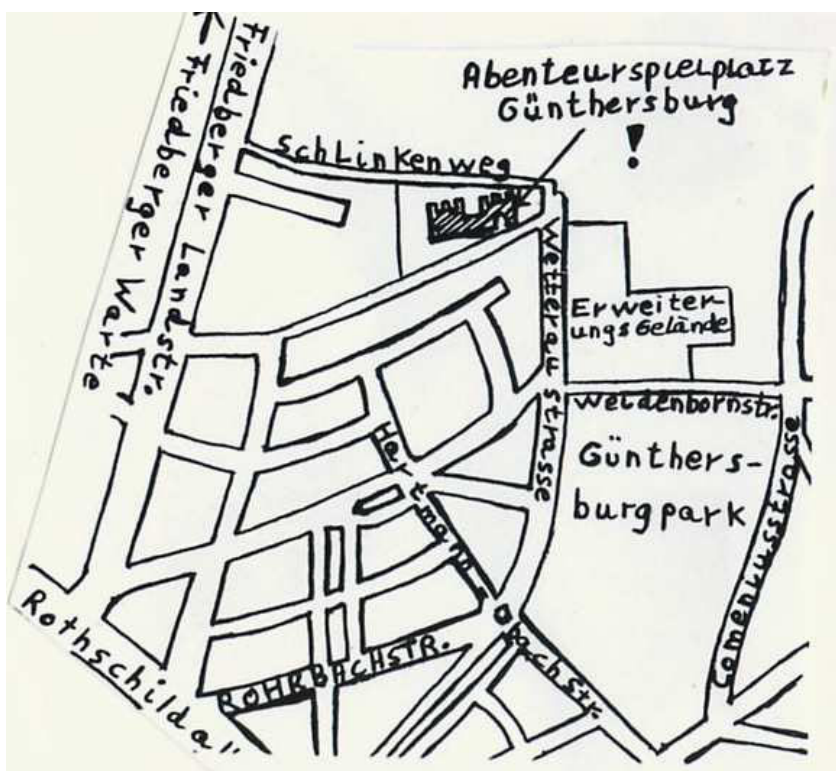

Kindergeburtstage & Klassenfeste

- Trinkwasser gibt es aus dem Wasserhahn außen am Toilettencontainer.
- An der Werkzeugausgabe gibt es eine Flasche Mineralwasser für 1,00 Euro
- Außerdem einen Kaffee für 1,00 Euro
- Und ein Wassereis für 0,10 Euro
- Wassereis kann man sich auch durch Müll- oder Nagelsuche verdienen

Bei kleineren Verletzungen können wir

Erste Hilfe leisten

Der Verbandskasten ist im Ausgabecontainer!

Für alle unsere Besucher steht ein WC zur Verfügung.

Ihr könnt während unserer Öffnungszeiten euren Geburtstag oder ein Klassenfest bei uns feiern. Wichtig ist nur die vorherige Anmeldung unter ☎ 069/4692040.

Auf Wunsch erhaltet ihr von uns Tische und Bänke und einen Grill. Für bis zu 15 Personen kostet das 25 Euro, ab 16 Personen kostet es 40 Euro und ihr könnt euch euren Platz aussuchen. Das Gas oder Holz liefern wir, jedoch soll der Grill gereinigt wieder abgegeben werden. Essen und Getränke bitte selbst mitbringen und anfallenden Müll wieder mitnehmen.

Ihr könnt bei uns spielen oder z.B. eine Schatzsuche machen.

Der Platz bleibt dabei selbstverständlich für alle anderen geöffnet.

Spenden sind immer willkommen! Spendendose und Spendenquittungen gibt es im Bürocontainer! Oder direkt an: ASP-Riederwald e.V.; Frankfurter Sparkasse 1822; KontoNr.: 737860; BLZ.: 500 502 01. Vielen Dank!

Und hier

sind wir!

ASP-Riederwald e.V.
Abt. ASP Günthersburg
Wetteraustr. 41
60385 Frankfurt/M.