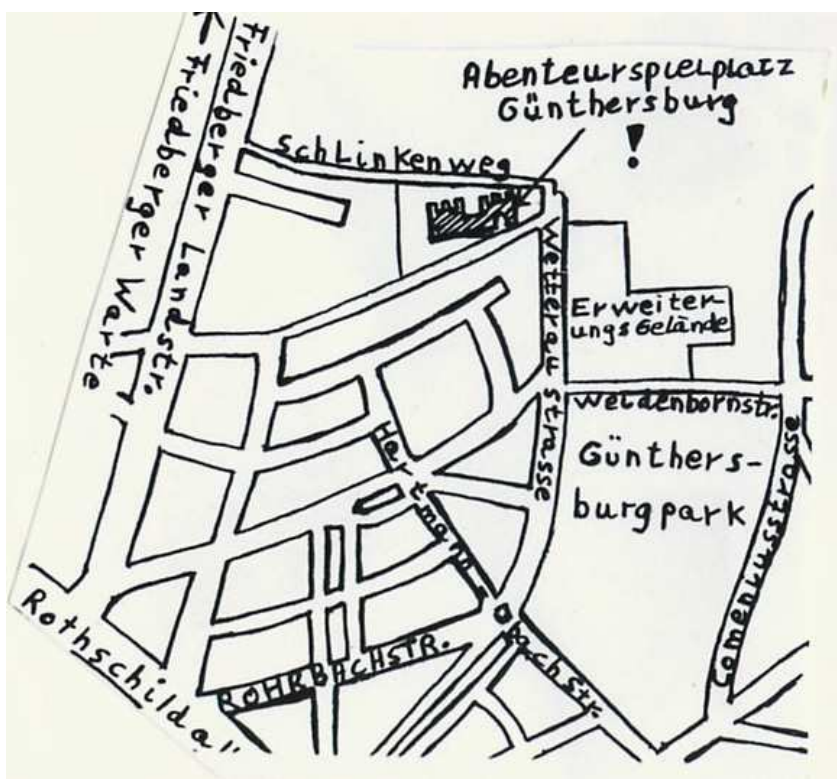

haben bitten wir euch den Müll selbst zu entsorgen.

Bei kleineren Verletzungen können wir

Erste Hilfe leisten Der
Verbandkasten ist im Bürocontainer!

Für alle unsere Besucher steht ein WC zur Verfügung

Ihr könnt während unserer Öffnungszeiten euren Geburtstag oder ein Klassenfest bei uns feiern. Ihr müsst euch nur vorher anmelden. ☎ 069/4692040.

Wir geben euch Tische und Bänke und einen Grill. Für bis zu 15 Personen kostet das 25 Euro. Ab 16 Personen kostet es 40 Euro. Ihr sucht euch einen Platz aus. Das Gas oder Holz liefern wir. Der Grill soll gereinigt wieder abgegeben werden. Spülzeug gibt's bei uns. Essen und Getränke müsst ihr bitte selber mitbringen. Da wir keine Mülladresse

Ihr könnt dann bei uns spielen, unsere Angebote nutzen oder z.B. eine Schatzsuche selber organisieren.

Der Platz bleibt dabei selbstverständlich für alle anderen geöffnet. **Nur wenn es lange regnet, könnte der Geburtstag ins Wasser fallen.**

Spenden sind immer willkommen! Spendendose und Spendenquittungen gibt es im Bürocontainer! Oder direkt an: ASP-Riederwald e.V.; Frankfurter Sparkasse 1822; KontoNr.: 737860; BLZ.: 500 502 01.
Vielen Dank!

Und hier sind wir!

ASP-Riederwald e.V.
Abt. ASP Günthersburg
Fischerfeldstr. 7-11
60311 Frankfurt